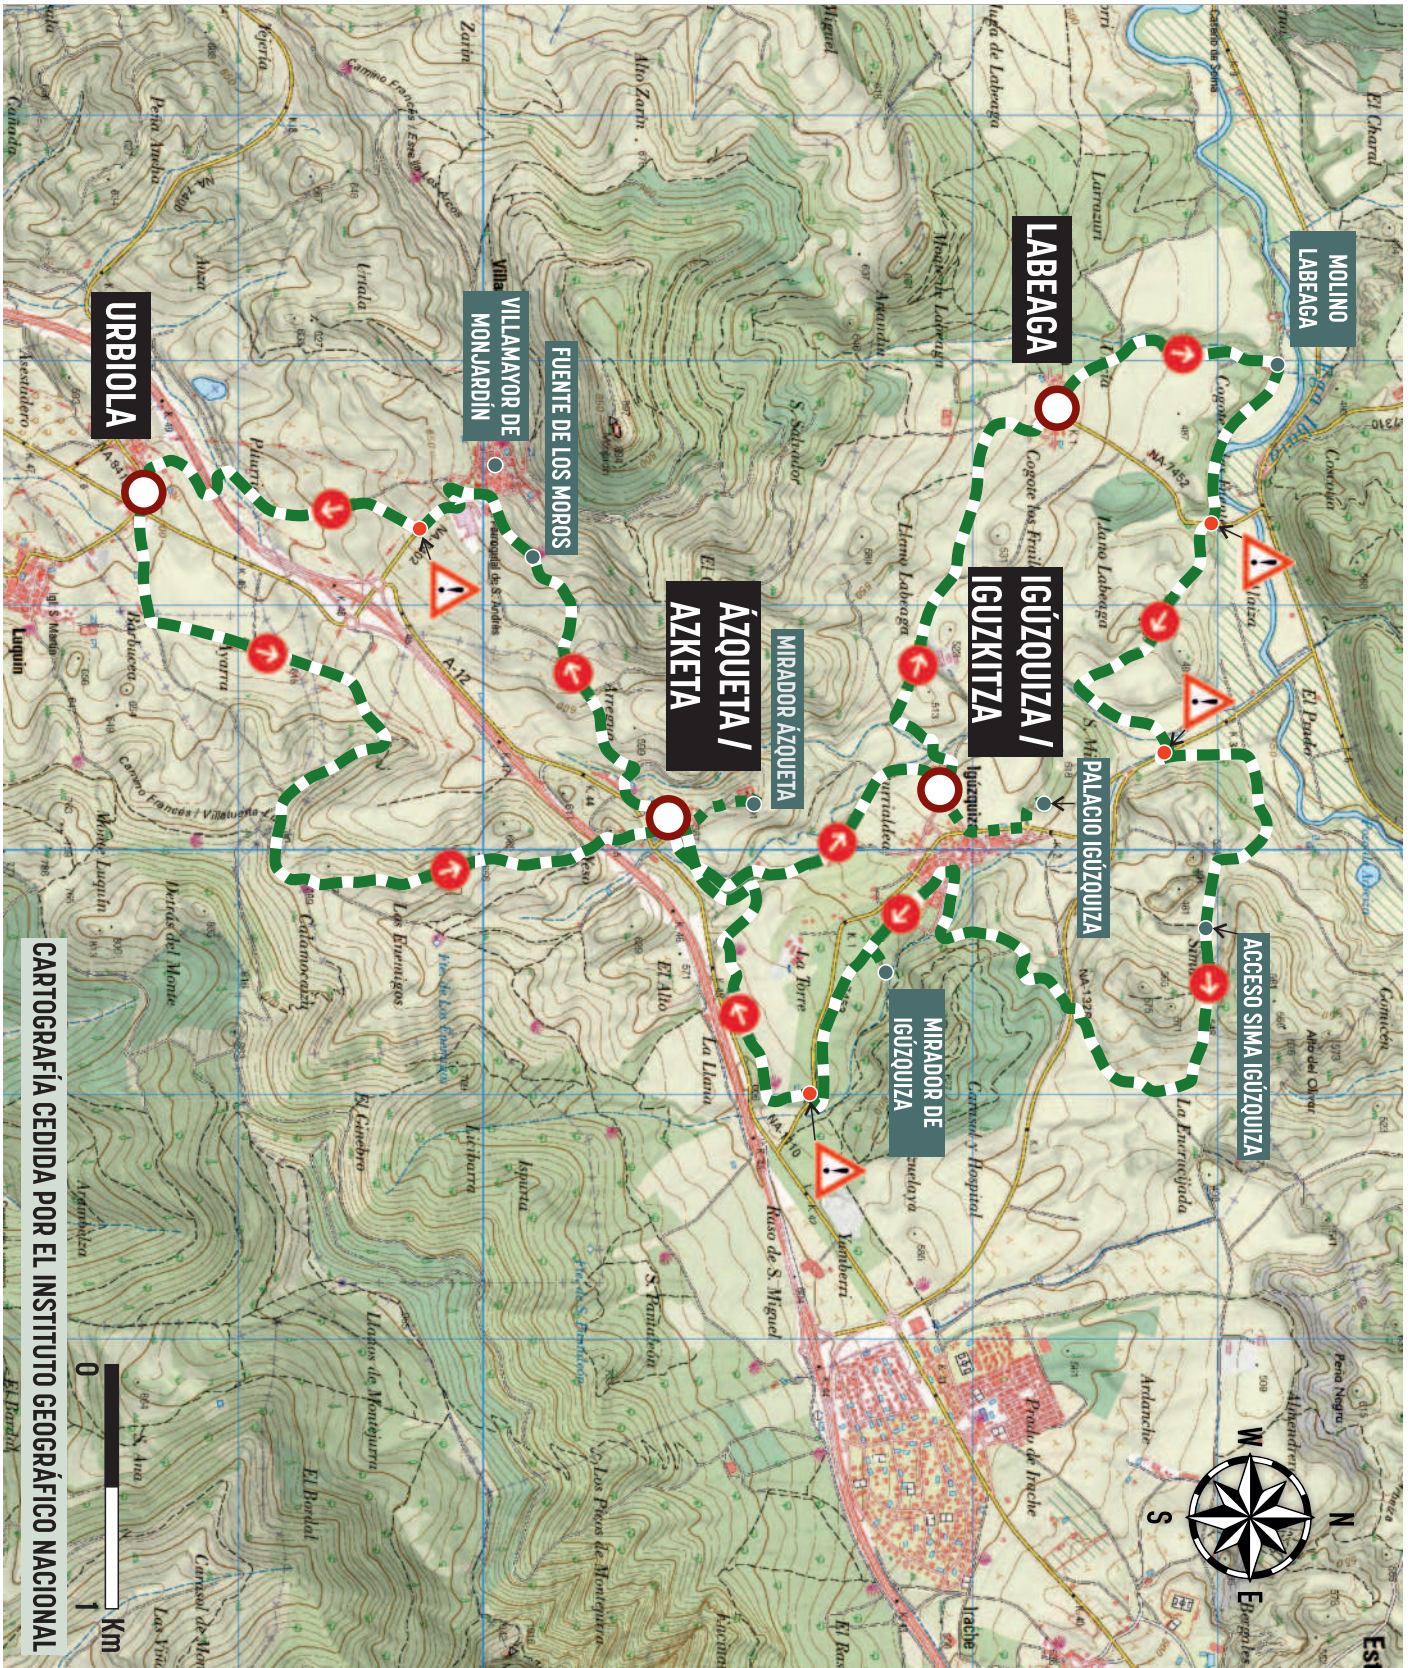

Ayuntamiento del distrito de
Igúzquiza

RUTA 10

Vuelta al Distrito de Igúzquiza Iguzkitza Barrutira itzulia

CARTOGRAFÍA CEDIDA POR EL INSTITUTO GEOGRÁFICO NACIONAL

Ayuntamiento del distrito de
Igúzquiza

Concejo de Ázqueta

Concejo de Labeaga

Concejo de Igúzquiza

Concejo de Urbiola