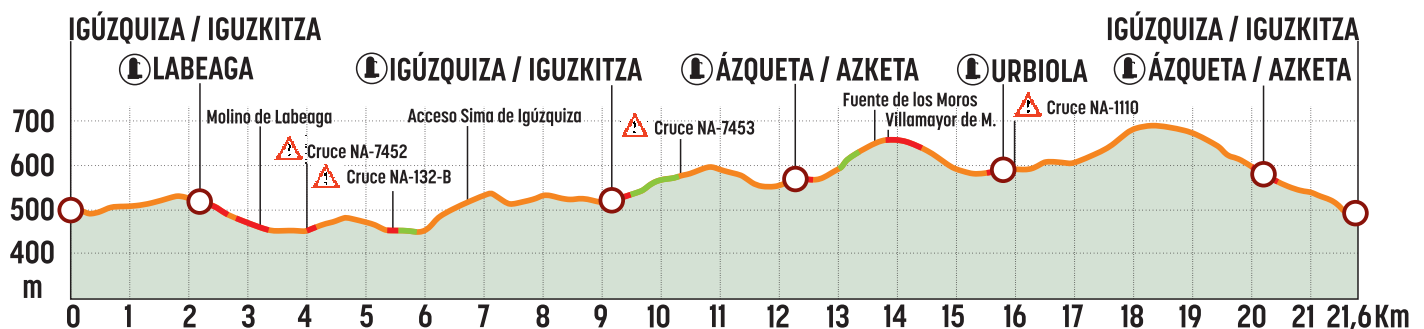

Perfil / Soslai / Profile

Tipo de firme:

Bide-zoru mota:
Surface type:

Asfalto / Errepidea / Asphalt

3,4 km - 16%

Pista / Mendi-bidea / Dirt road

16,6 km - 77%

Sendero / Bidexka / Singletrack

1,6 km - 7%