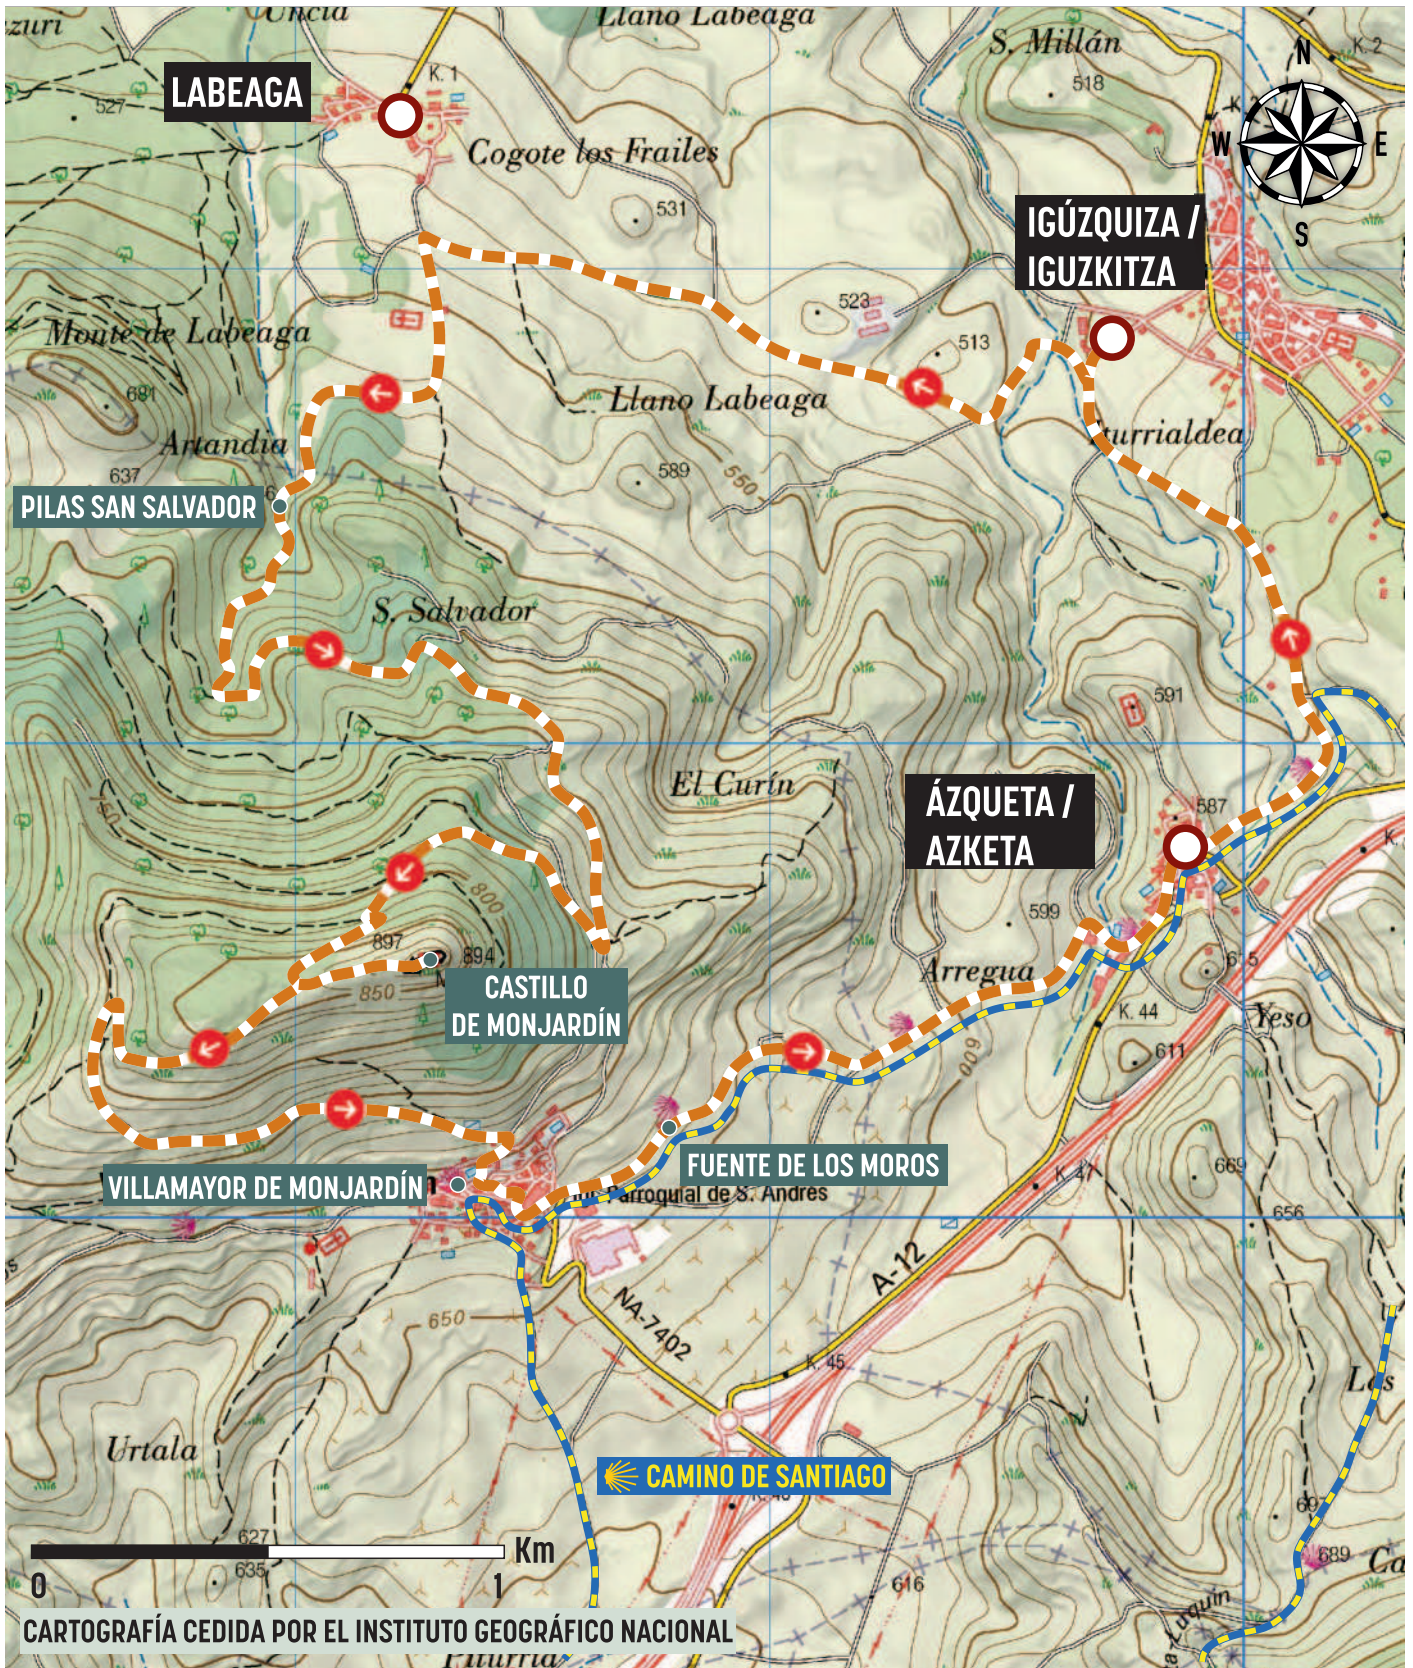

Descripción de la ruta / Ibilbidearen deskribapena

[Cas] Subida a Monjardín

Podemos realizar la ruta partiendo desde Ázqueta, Igúzquiza o Labeaga pero realizamos la descripción desde Igúzquiza.

Los primeros kilómetros transcurren sin grandes dificultades por el camino de Labeaga. En el cruce de acceso al casco urbano a esta localidad comienza la ascensión. Un trayecto sin grandes dificultades donde pasaremos por la Pila de San Salvador hasta alcanzar la cima de Monjardín.

Tras disfrutar de unas espectaculares vistas del entorno, emprendemos el descenso hacia la coqueta localidad de Villamayor de Monjardín, momento en el cual tomaremos el Camino de Santiago en sentido opuesto hasta llegar a Ázqueta.

Tipo de firme:

Bide-zoru mota:

Surface type:

Asfalto / Errepidea / Asphalt

0,8 km - 7%

Pista / Mendi-bidea / Dirt road

10,4 km - 90%

Sendero / Bidexka / Singletrack

0,3 km - 3%

Ayuntamiento del distrito de
Igúzquiza

RUTA 11

Subida a Monjardín Monjardinera igoera

Ayuntamiento del distrito de
Igúzquiza

Concejo de Azqueta

Concejo de Labeaga

Concejo de Igúzquiza