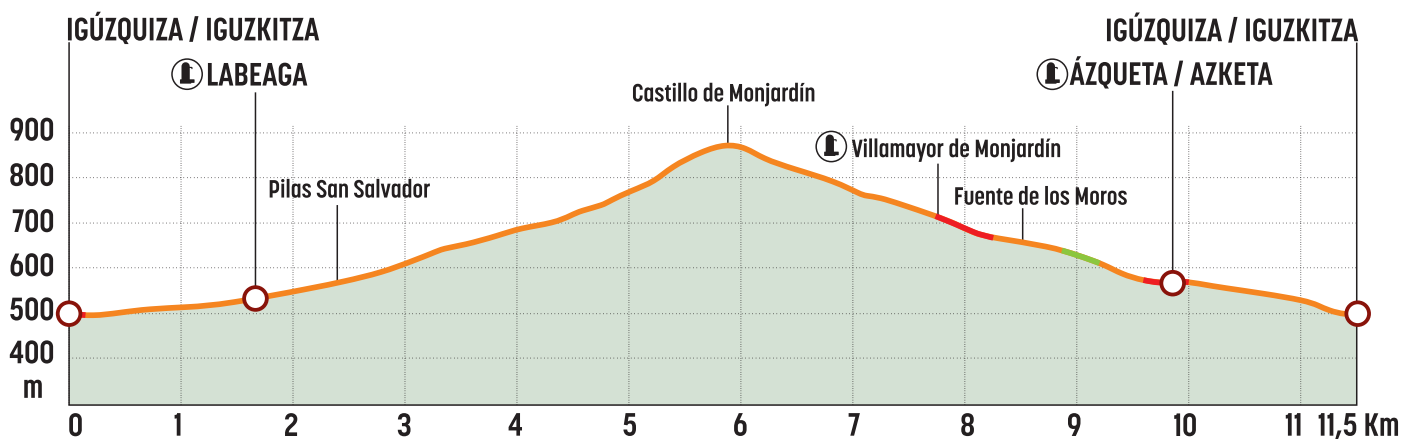

Descripción de la ruta / Ibilbidearen deskribapena

[Cas] Subida a Monjardín

Podemos realizar la ruta partiendo desde Ázqueta, Igúzquiza o Labeaga pero realizamos la descripción desde Igúzquiza.

Los primeros kilómetros transcurren sin grandes dificultades por el camino de Labeaga. En el cruce de acceso al casco urbano a esta localidad comienza la ascensión. Un trayecto sin grandes dificultades donde pasaremos por la Pila de San Salvador hasta alcanzar la cima de Monjardín.

Tras disfrutar de unas espectaculares vistas del entorno, emprendemos el descenso hacia la coqueta localidad de Villamayor de Monjardín, momento en el cual tomaremos el Camino de Santiago en sentido opuesto hasta llegar a Ázqueta.

[Eus] Monjardinera igoera

Ibilbidea Azketa, Iguzkitza edo Labeagatik abiatuta egin dezakegu, baina deskribapena laukizatik egingo dugu.

Lehen kilometroak zailtasun handirik gabe igarotzen dira Labeaga bidetik. Herrigunera sartzeko bidegurutzean hasten da igoera. Zailtasun handirik gabeko ibilbidea da, eta San Salvador elizatik igaroko gara Monjardineko tontorreraino.

Tipo de firme:

Bide-zoru mota:

Surface type:

Asfalto / Errepidea / Asphalt

0,8 km - 7%

Pista / Mendi-bidea / Dirt road

10,4 km - 90%

Sendero / Bidexka / Singletrack